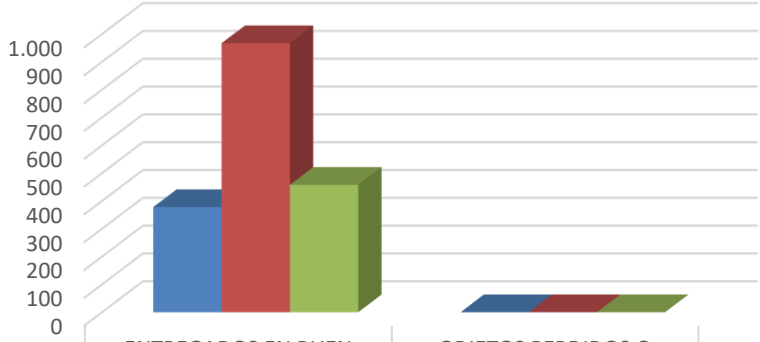

INDICADORES DE CALIDAD Y SEGURIDAD - OPERACIONES 2024

PERIODO 01 DE ENERO 2024 A 31 DE DICIEMBRE 2024

TIEMPOS DE ENTREGA OBJETOS POSTALES MENSAJERÍA EXPRESA POR TIPO DE DESTINO

	24 h	48 h	72 h	96 h	Mas de 96 h
■ URBANO	100%				
■ NACIONAL	60%	34%	6%	0%	
■ INTERNACIONAL EXPO	1%	7%	58%	23%	12%
■ INTERNACIONAL IMPO	97%		1%	1%	0%

INDICADORES DE CALIDAD Y SEGURIDAD - OPERACIONES 2024

PERIODO 01 DE ENERO 2024 A 31 DE DICIEMBRE 2024

OBJETOS POSTALES MENSAJERÍA EXPRESA
ENTREGADOS EN BUEN ESTADO

	ENTREGADOS EN BUEN ESTADO	OBJETOS PERDIDOS O AVERIADOS
■ URBANO	378	0
■ NACIONAL	967	0
■ INTERNACIONAL EXPO	458	0