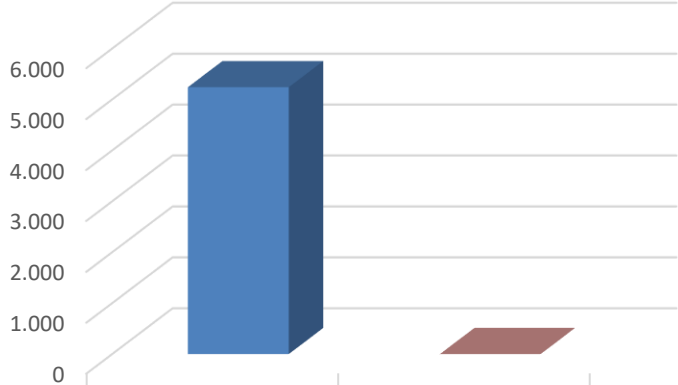

OBJETOS POSTALES MENSAJERÍA EXPRESA
ENTREGADOS EN BUEN ESTADO

	ENTREGADOS EN BUEN ESTADO	OBJETOS PERDIDOS O AVERIADOS
■ INTERNACIONAL IMPO	5.240	0