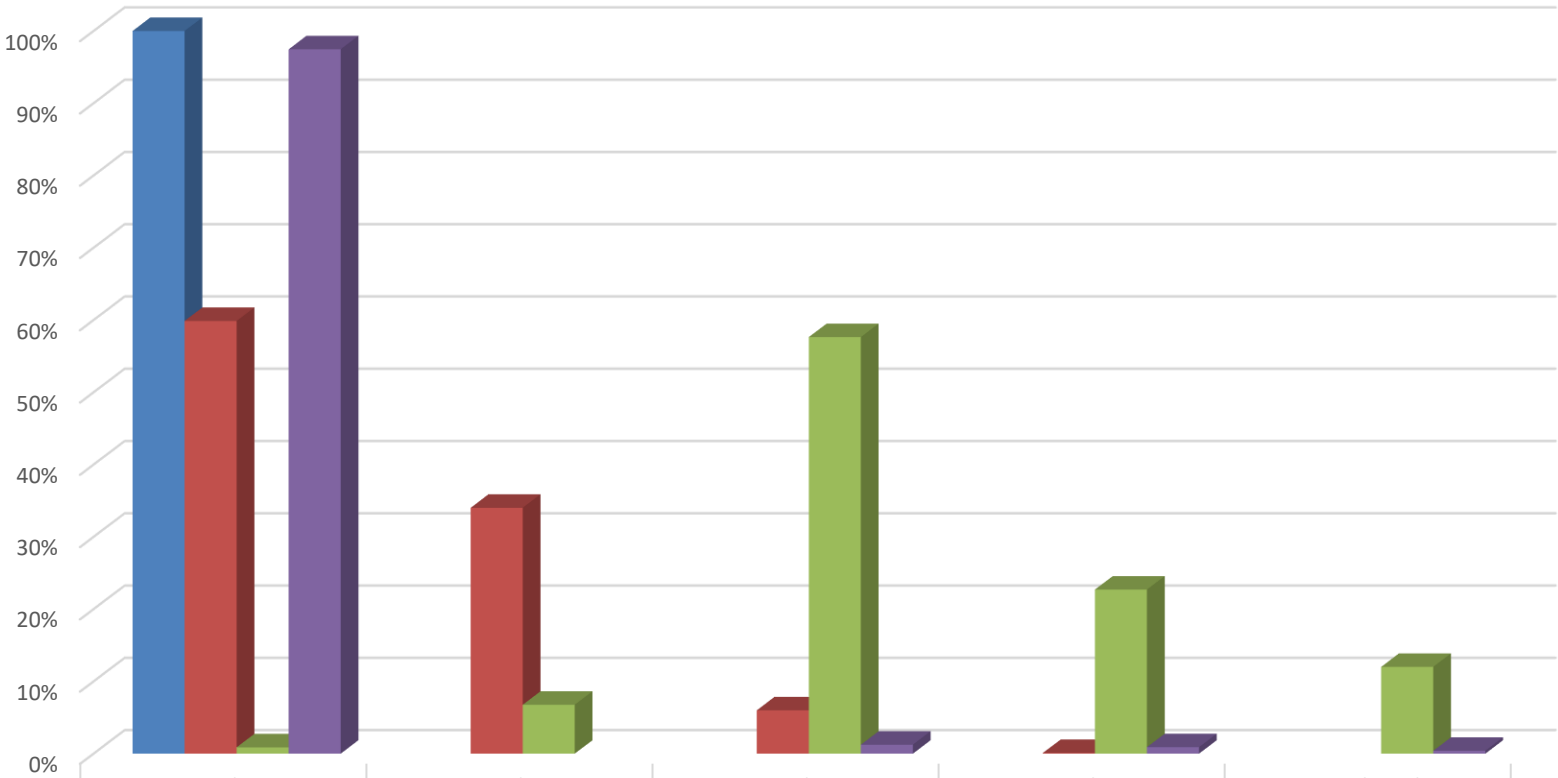

INDICADORES DE CALIDAD Y SEGURIDAD - OPERACIONES 2024

PERIODO 01 DE ENERO 2024 A 31 DE DICIEMBRE 2024

TIEMPOS DE ENTREGA OBJETOS POSTALES MENSAJERÍA EXPRESA POR TIPO DE DESTINO

	24 h	48 h	72 h	96 h	Mas de 96 h
■ URBANO	100%				
■ NACIONAL	60%	34%	6%	0%	
■ INTERNACIONAL EXPO	1%	7%	58%	23%	12%
■ INTERNACIONAL IMPO	97%		1%	1%	0%

INDICADORES DE CALIDAD Y SEGURIDAD - OPERACIONES 2024

PERIODO 01 DE ENERO 2024 A 31 DE DICIEMBRE 2024

OBJETOS POSTALES MENSAJERÍA EXPRESA
ENTREGADOS EN BUEN ESTADO

	ENTREGADOS EN BUEN ESTADO	OBJETOS PERDIDOS O AVERIADOS
■ URBANO	378	0
■ NACIONAL	967	0
■ INTERNACIONAL EXPO	458	0